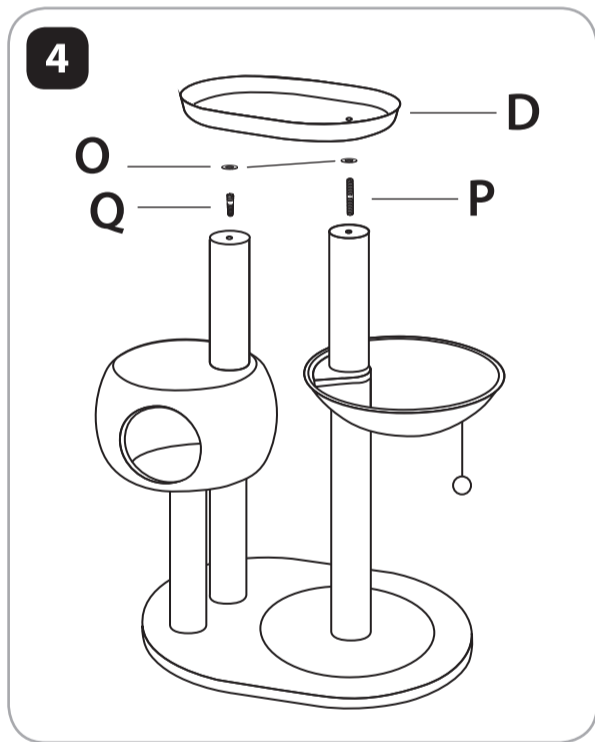

KA_102718_DB
Made in China

Karlie GmbH . Graf-Zeppelin-Straße 13
33181 Bad Wünnenberg-Haaren . Germany

103x158x58cm

www.karlie.de

<p>Karlie GmbH Graf-Zeppelin-Straße 13 33181 Bad Wünnenberg-Haaren Germany</p>	<p>Artwork printing specifications www.karlie.de</p>	
	<p>Artworkref: KA_102718_DB ArtNo_34892 Cat_Scratching_Tree_Banana_Leaf_3_manual Size: 210x297mm Date (final): 14/06/2018 • Created with: ID-CC • Exported as: PDF X-4(2008)</p>	
	<p>COLOURS</p> <p>1</p> <p> black cutting guides Do NOT print!</p>	<p>MATERIAL / FINISHING</p> <p>▶ Paper ~150g/m² ▶ Matt laminated</p>
	<p>⚠ Do NOT change this artwork without consulting your Karlie purchaser</p>	

Banana Leaf III Instructions

Art.No. 34892 | 2

Sleeping place and scratching tree combination • Schlafplatz- und Kratzbaum-Kombination • Combinatie van slaappleats en krabpaal • Arbre à chat et coin pour dormir • Combinación de dormitorio y rascador • Combinazione cuccia e alberello per le unghie • Kombinerad sovplats och klösträd • Комбинация спального места и дерева для точения когтей