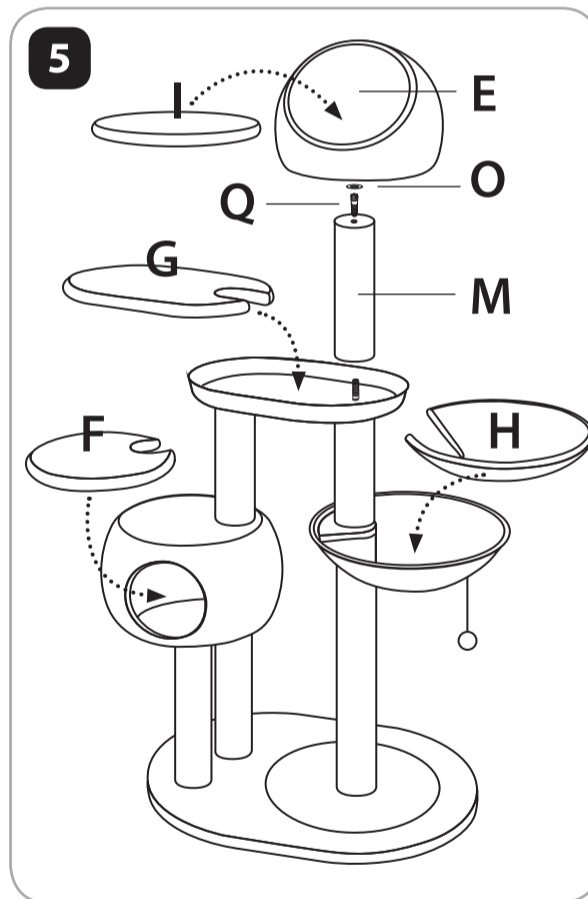

KA_102718_DB
Made in China

Karlie GmbH . Graf-Zeppelin-Straße 13
33181 Bad Wünnenberg-Haaren . Germany

103x158x58cm

www.karlie.de

<p>Karlie GmbH Graf-Zeppelin-Straße 13 33181 Bad Wünnenberg-Haaren Germany</p>	<p>Artwork printing specifications www.karlie.de</p>	
	<p>Artworkref: KA_102718_DB ArtNo_34892 Cat_Scratching_Tree_Banana_Leaf_3_manual Size: 210x297mm Date (final): 14/06/2018 • Created with: ID-CC • Exported as: PDF X-4(2008)</p>	
	<p>COLOURS</p> <p>1</p> <p> black cutting guides Do NOT print!</p>	<p>MATERIAL / FINISHING</p> <p>▶ Paper ~150g/m² ▶ Matt laminated</p>
	<p>⚠ Do NOT change this artwork without consulting your Karlie purchaser</p>	

Banana Leaf III Instructions

Art.No. 34892 | 2

Sleeping place and scratching tree combination • Schlafplatz- und Kratzbaum-Kombination • Combinatie van slaappleats en krabpaal • Arbre à chat et coin pour dormir • Combinación de dormitorio y rascador • Combinazione cuccia e alberello per le unghie • Kombinerad sovplats och klösträd • Комбинация спального места и дерева для точения когтей

www.karlie.de

Artworkref:KA_102718_DB_ArtNo_34892_Cat_Scratching_Tree_Banana_Leaf_3_manualSize:210x297mm
Date (final): 14/06/2018 • Created with: ID-CC • Exported as: PDF X-4(2008)

COLOURS

1

black

cutting guides Do NOT print!