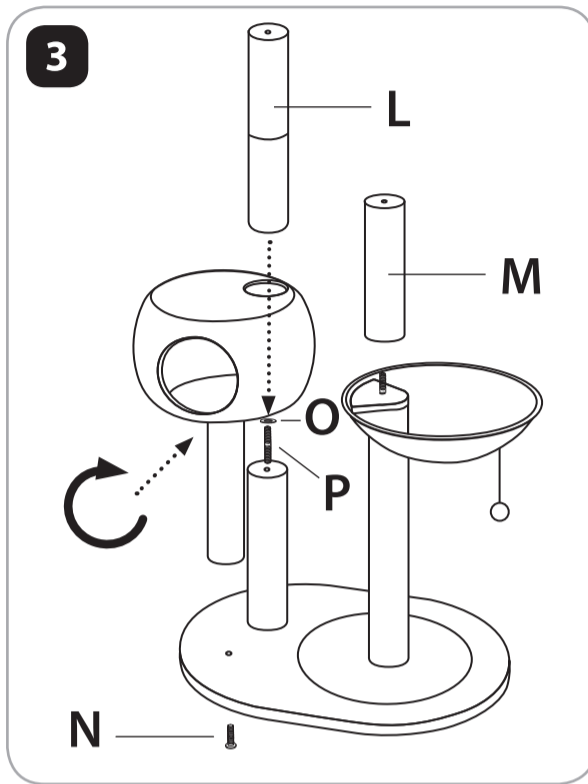

KA_102718_DB
Made in China

Karlie GmbH . Graf-Zeppelin-Straße 13
33181 Bad Wünnenberg-Haaren . Germany

103x158x58cm

www.karlie.de

<p>Karlie GmbH Graf-Zeppelin-Straße 13 33181 Bad Wünnenberg-Haaren Germany</p>	<p>Artwork printing specifications www.karlie.de</p>	
	<p>Artworkref: KA_102718_DB ArtNo_34892 Cat_Scratching_Tree_Banana_Leaf_3_manual Size: 210x297mm Date (final): 14/06/2018 • Created with: ID-CC • Exported as: PDF X-4(2008)</p>	
	<p>COLOURS</p> <p>1</p> <p> black cutting guides Do NOT print!</p>	<p>MATERIAL / FINISHING</p> <p>▶ Paper ~150g/m² ▶ Matt laminated</p>
	<p>⚠ Do NOT change this artwork without consulting your Karlie purchaser</p>	

Banana Leaf III Instructions

Art.No. 34892 | 2

Sleeping place and scratching tree combination • Schlafplatz- und Kratzbaum-Kombination • Combinatie van slaappleats en krabpaal • Arbre à chat et coin pour dormir • Combinación de dormitorio y rascador • Combinazione cuccia e alberello per le unghie • Kombinerad sovplats och klösträd • Комбинация спального места и дерева для точения когтей

www.karlie.de

Artworkref:KA_102718_DB_ArtNo_34892_Cat_Scratching_Tree_Banana_Leaf_3_manualSize:210x297mm
Date (final): 14/06/2018 • Created with: ID-CC • Exported as: PDF X-4(2008)

COLOURS

1

black

cutting guides Do NOT print!