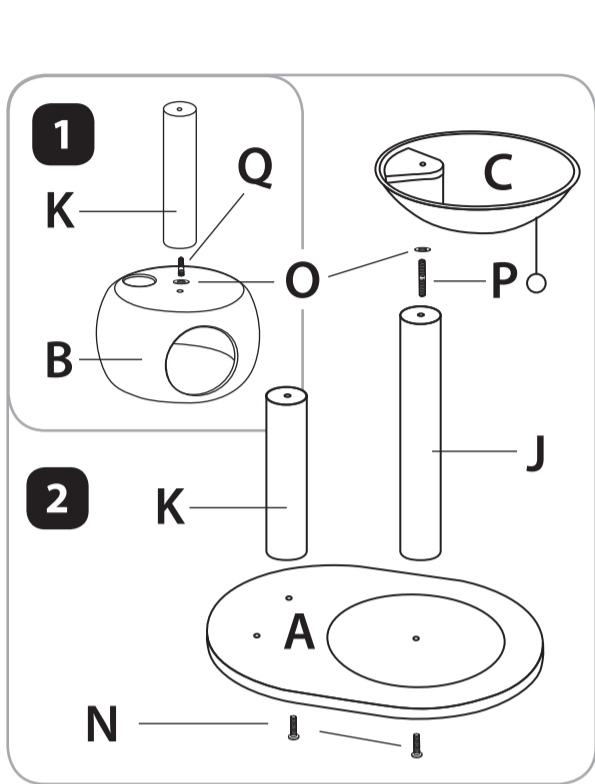

KA_102718_DB
Made in China

Karlie GmbH . Graf-Zeppelin-Straße 13
33181 Bad Wünnenberg-Haaren . Germany

103x158x58cm

www.karlie.de

<p>Karlie GmbH Graf-Zeppelin-Straße 13 33181 Bad Wünnenberg-Haaren Germany</p>	<p>Artwork printing specifications www.karlie.de</p>	
	<p>Artworkref: KA_102718_DB ArtNo_34892 Cat_Scratching_Tree_Banana_Leaf_3_manual Size: 210x297mm Date (final): 14/06/2018 • Created with: ID-CC • Exported as: PDF X-4(2008)</p>	
	<p>COLOURS</p> <p>1</p> <p> black cutting guides Do NOT print!</p>	<p>MATERIAL / FINISHING</p> <p>▶ Paper ~150g/m² ▶ Matt laminated</p>
	<p>⚠ Do NOT change this artwork without consulting your Karlie purchaser</p>	

Banana Leaf III Instructions

Art.No. 34892 | 2

Sleeping place and scratching tree combination • Schlafplatz- und Kratzbaum-Kombination • Combinatie van slaappleats en krabpaal • Arbre à chat et coin pour dormir • Combinación de dormitorio y rascador • Combinazione cuccia e alberello per le unghie • Kombinerad sovplats och klösträd • Комбинация спального места и дерева для точения когтей

www.karlie.de

Artworkref:KA_102718_DB_ArtNo_34892_Cat_Scratching_Tree_Banana_Leaf_3_manualSize:210x297mm
Date (final): 14/06/2018 • Created with: ID-CC • Exported as: PDF X-4(2008)

COLOURS

1

black

cutting guides Do NOT print!