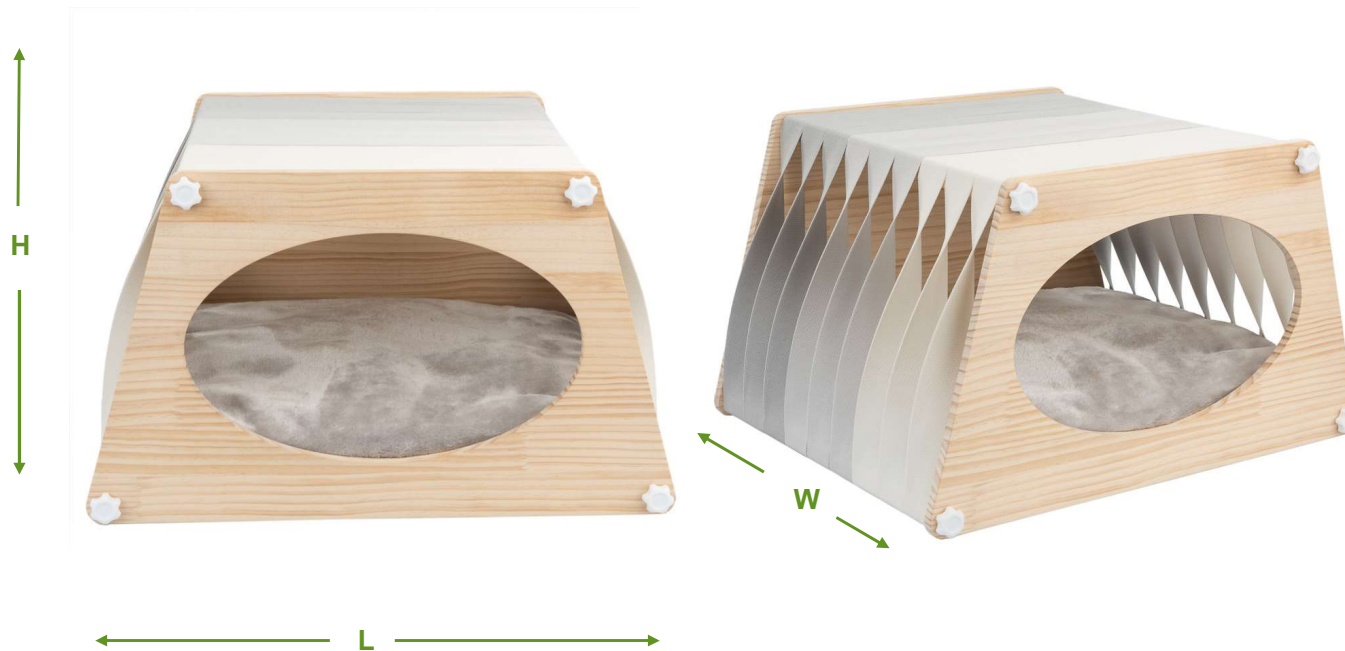

## MODERN LIVING VISBY

DIMENSIONS / ABMESSUNGEN (MM) – LA 143499

**zooplus**

### TOTAL / GESAMT:

Length / Länge:	600 mm
Width / Breite:	484 mm
Height / Höhe:	365 mm

**MODERN LIVING. THIS HARMONIOUS LIFE.**

## INTERIOR / INNENRAUM

L: ca. 500  
W: ca. 460  
H: ca. 280

(with cushion /  
mit Kissen)

## CUSHION / KISSEN

L: ca. 560  
W: ca. 470  
H: ca. 90

WOOD  
THICKNESS /  
HOLZSTÄRKE  
12