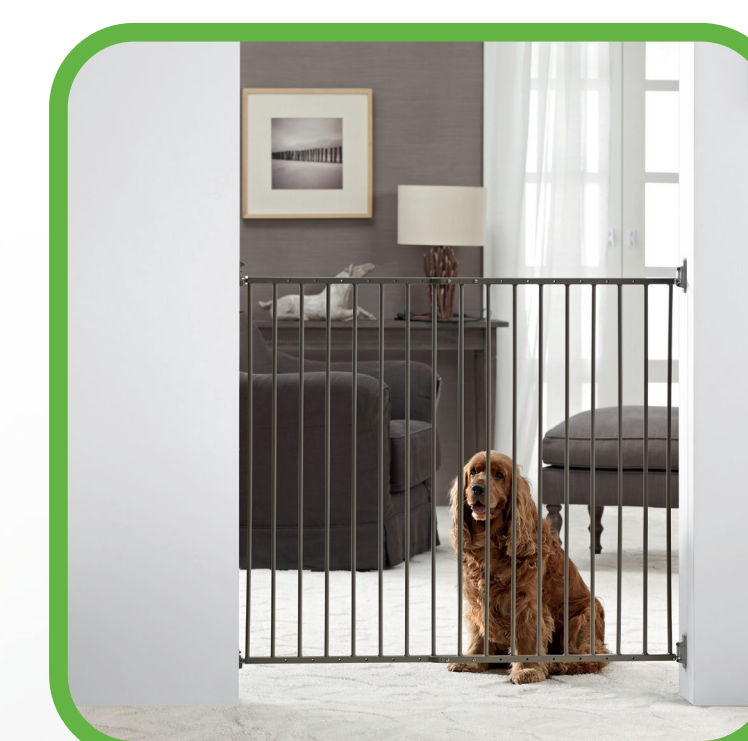

Dog Barrier Gate Outdoor
Art. nr.: A3213