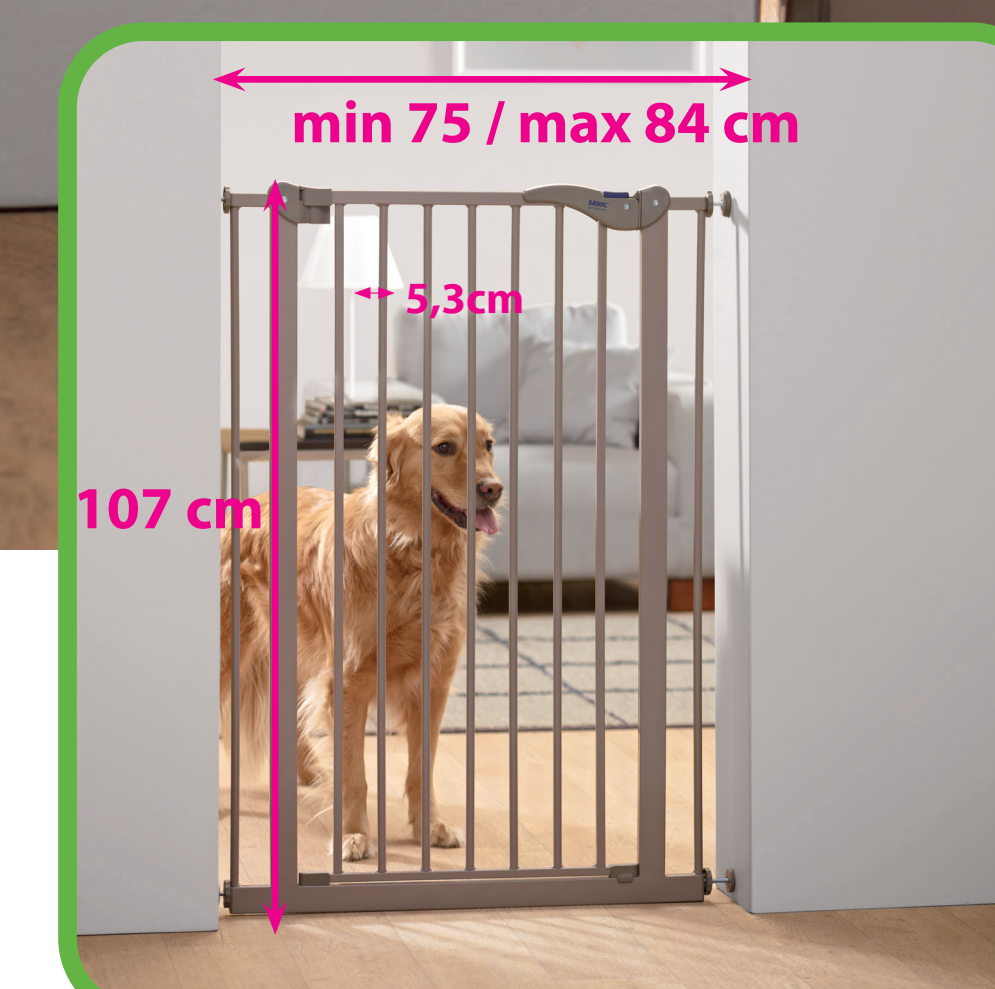

Extra solide Hundetür, geeignet um Zugang zu Zimmern zu verhindern. Nur geeignet für erwachsene Hunde.